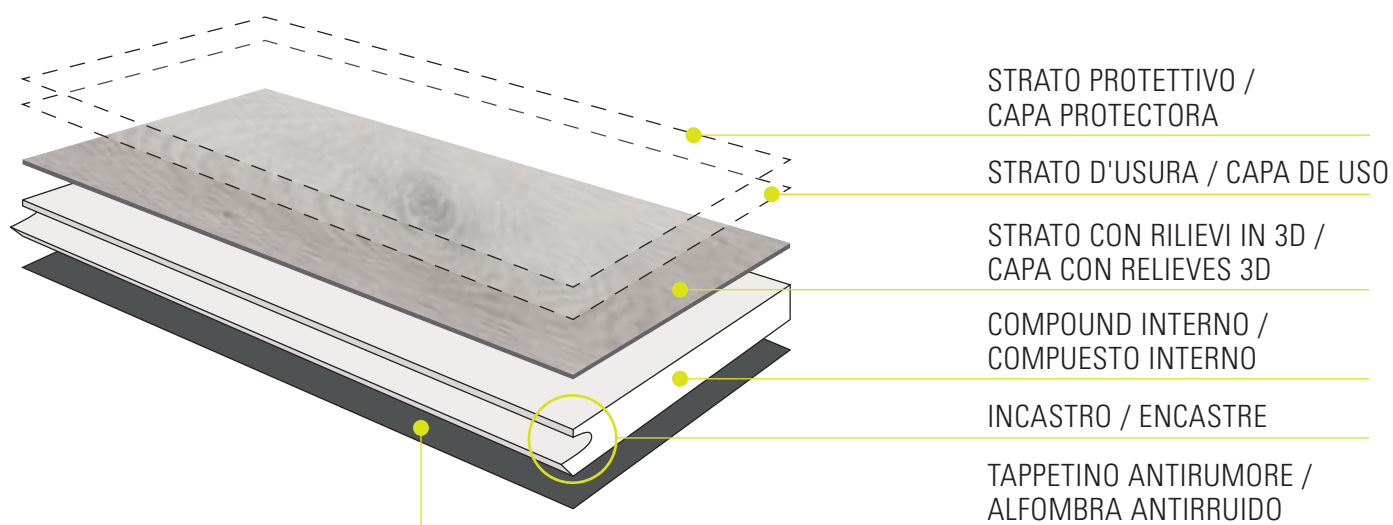

Doga a spina di pesce
variante "italiana".

Plancha en espiga, variante "italiana".

**DOGA SPINA UNGHERESE/
PLANCHA EN ESPIGA HÚNGARA**

6,5 x 127 x 680 mm

Doga a spina di pesce
variante "Ungherese".

Plancha en espiga, variante "húngara".

CLAP!3D

STRUTTURA / ESTRUCTURA

SISTEMA DI POSA A INCASTRO / SISTEMA DE INSTALACIÓN CON ENCASTRE

L'innovativo sistema a incastro 5G brevettato permette una posa rapida e subito calpestabile anche su pavimenti esistenti e in case ammobiliate, senza l'utilizzo di collanti e senza necessitare di tempi di asciugatura.

El innovador sistema de ENCASTRE 5G patentado permite una instalación rápida y transitable de inmediato incluso sobre suelos existentes y en viviendas amuebladas, sin el uso de adhesivos y sin necesidad de tiempos de secado.