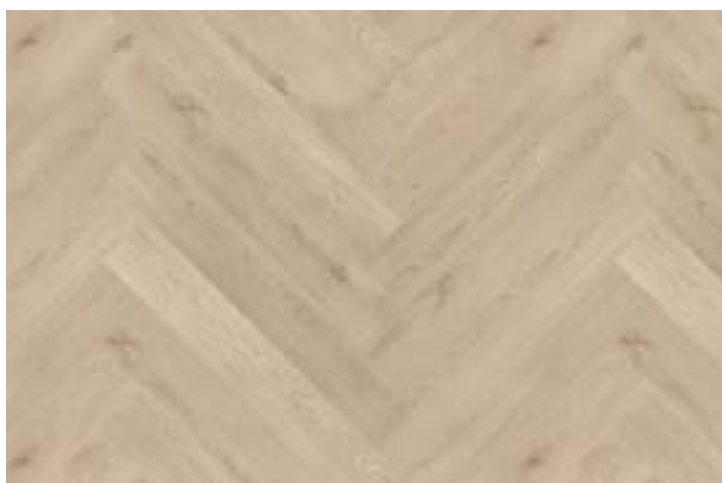

Doga a spina di pesce
variante "italiana".

Plancha en espiga, variante "italiana".

**DOGA SPINA UNGHERESE/
PLANCHA EN ESPIGA HÚNGARA**

6,5 x 127 x 680 mm

Doga a spina di pesce
variante "Ungherese".

Plancha en espiga, variante "húngara".