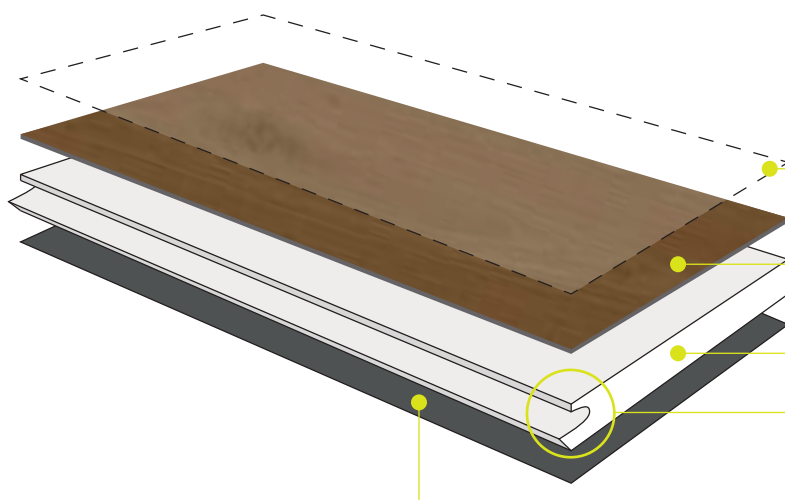

CLAP!ZERO

STRUTTURA / ESTRUCTURA

STRATO PROTETTIVO /CAPA
PROTECTORA

STRATO CON RILIEVI IN 3D /
CAPA CON RELIEVES EN 3D

COMPOUND INTERNO /
COMPUESTO INTERNO

INCASTRO / ENCASTRE

TAPPETINO ANTIRUMORE /
ALFOMBRA ANTIRRUIDO

SISTEMA DI POSA A INCASTRO / SISTEMA DE INSTALACIÓN CON ENCASTRE

Il nuovo incastro Unilin dei pavimenti Clap!zer0 garantisce un montaggio rapido e preciso, assicurando un aggancio stabile e duraturo tra le doghe, facilitandone l'installazione.

El nuevo sistema de encastré Unilin de los suelos Clap!zer0 garantiza una instalación rápida y precisa, proporcionando una conexión estable y duradera entre las planchas y facilitando el proceso de instalación.

SPECIFICHE TECNICHE / ESPECIFICACIONES TÉCNICAS

Le seguenti specifiche non sono schede tecniche, per ottenere dati effettivi fare riferimento alle schede tecniche specifiche del prodotto scaricabili dal nostro sito.

Las siguientes especificaciones no son fichas técnicas; para obtener datos reales, consulte las fichas técnicas específicas del producto disponibles para descargar en nuestro sitio web.

uso commerciale uso comercial	uso domestico uso doméstico	incastro encastré	bisello bisel	reazione al fuoco reacción al fuego	emissioni formaldeide emisiones de formaldehído	riscaldamento a pavimento calefacción por suelo radiante	Posa in bagni e lavanderie Instalación en baños y lavanderías
alto traffico alto tránsito	alto traffico alto tránsito	unilin	verniciato in tinta su 4 lati a juego de color en los 4 lados	Bfl-s1	E1-HCHO	adatto apto	adatto apto
alterazioni cromatiche decoloración	antiscivolo antideslizante		silenzioso al calpestio reducción del ruido de pisadas		utilizzo su scale uso en escaleras	classe d'abrasione clase de abrasión	
resistente ai raggi UV resistente a los rayos UV	classe DS clase DS		tappetino spessore 1mm alfombra de 1 mm de espesor		adatto apto	traffico pesante tráfico intenso	

CERTIFICAZIONI / CERTIFICACIONES

ISO 9001:2015

CAM - criteri ambientali minimi
CAM - criterios ambientales mínimos