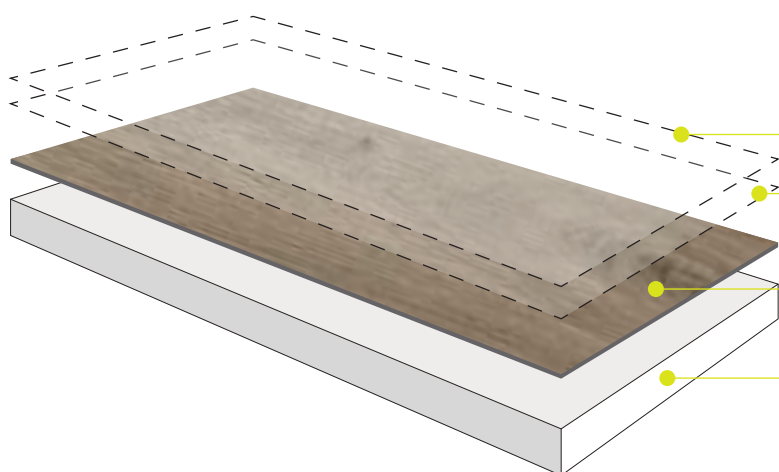

CLAP!GO

FORMATO PER PARETI / FORMATO PARA PAREDES

STRUTTURA / ESTRUCTURA

STRATO PROTETTIVO /CAPA
PROTECTORA

STRATO D'USURA /CAPA DE USO

STRATO DECORATIVO /
CAPA DECORATIVA

COMPOUND INTERNO /
COMPUESTO INTERNO