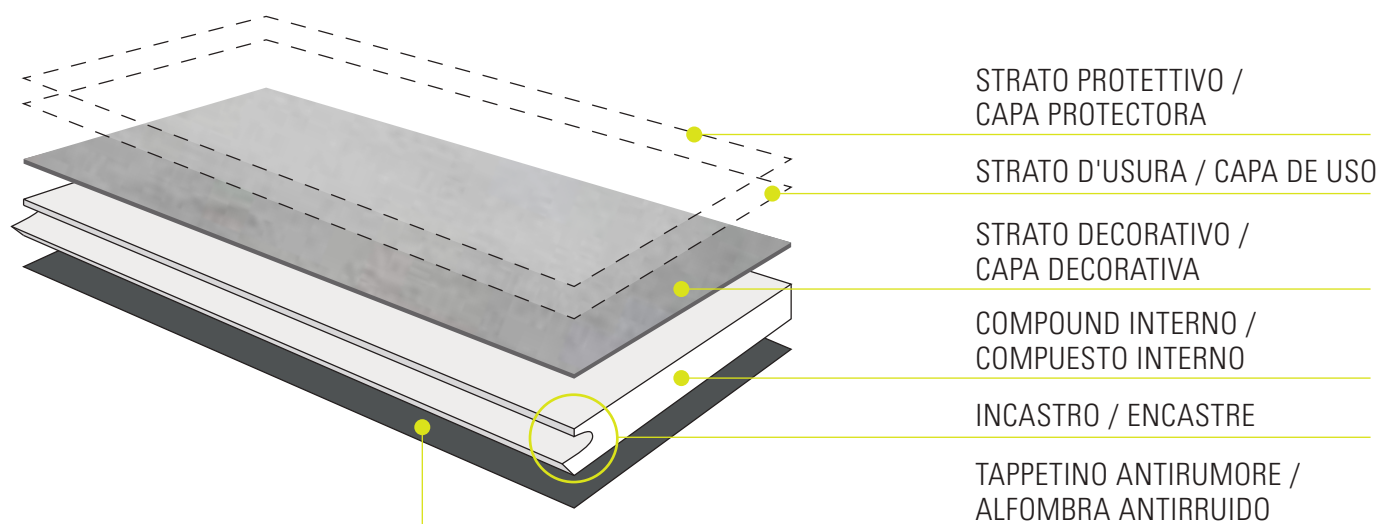

CLAP!TILES

FORMATO PER PAVIMENTI / FORMATO PARA SUELOS

STRUTTURA / ESTRUCTURA

SPECIFICHE TECNICHE / ESPECIFICACIONES TÉCNICAS

Le seguenti specifiche non sono schede tecniche, per ottenere dati effettivi fare riferimento alle schede tecniche specifiche del prodotto scaricabili dal nostro sito.

Las siguientes especificaciones no son fichas técnicas; para obtener datos reales, consulte las fichas técnicas específicas del producto disponibles para descargar en nuestro sitio web.

uso commerciale uso comercial	uso domestico uso doméstico	incastro encastre	reazione al fuoco reacción al fuego	emissioni formaldeide emisiones de formaldehído	riscaldamento a pavimento calefacción por suelo radiante	Posa in bagni e lavanderie Instalación en baños y lavanderías
  alto traffico tráfico alto	 alto traffico tráfico alto	 i4F	 Bfl-s1	 E1-HCHO	 adatto adapto	 adatto adapto
alterazioni cromatiche alteraciones cromáticas	antiscivolo antideslizante	silenzioso al calpestio reducción del ruido de pisadas	utilizzo su scale uso en escaleras	classe d'abrasione clase de abrasión		
  resistente ai raggi UV resistente a los rayos UV	 classe DS clase DS	 tappetino spessore 1mm alfombra de 1 mm de espesor	 adatto adapto	 traffico pesante tráfico alto		

CERTIFICAZIONI / CERTIFICACIONES