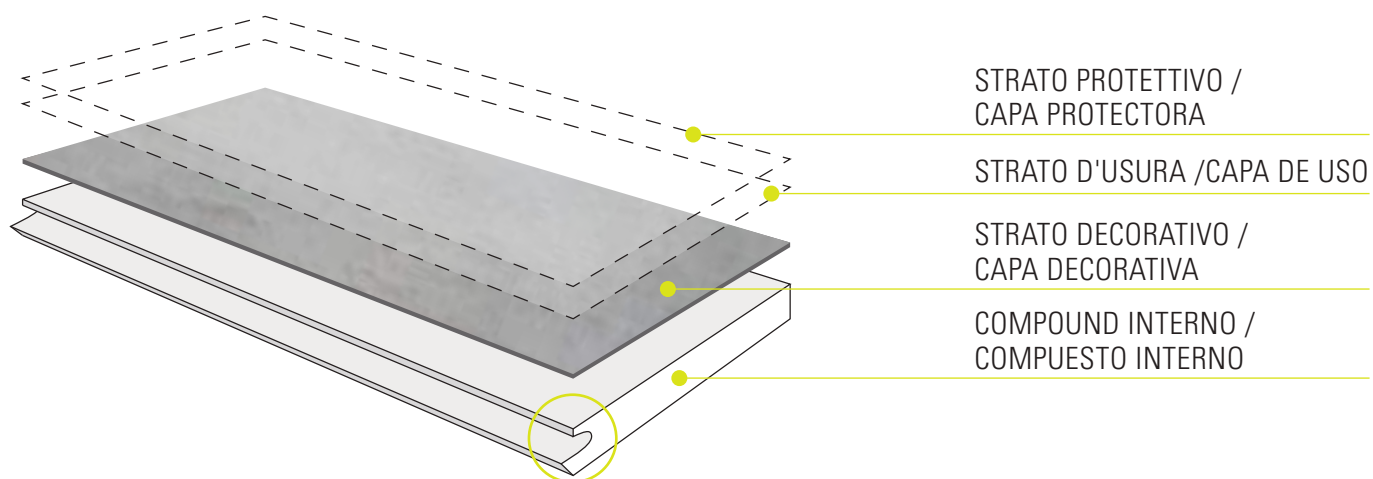

CERTIFICAZIONI / CERTIFICACIONES

CLAP!TILES

FORMATO PER PARETI / FORMATO PARA PAREDES

STRUTTURA / ESTRUCTURA

CLAP!TILES IS UNIQUE

PIETRA, MARMO E CEMENTO PIEDRA, MÁRMOL Y CEMENTO

Le finiture di Clap!Tiles riproducono fedelmente tutta la bellezza e la raffinatezza della pietra, del marmo e del cemento; superfici materiche ideali per chi ricerca uno stile contemporaneo e minimalista.