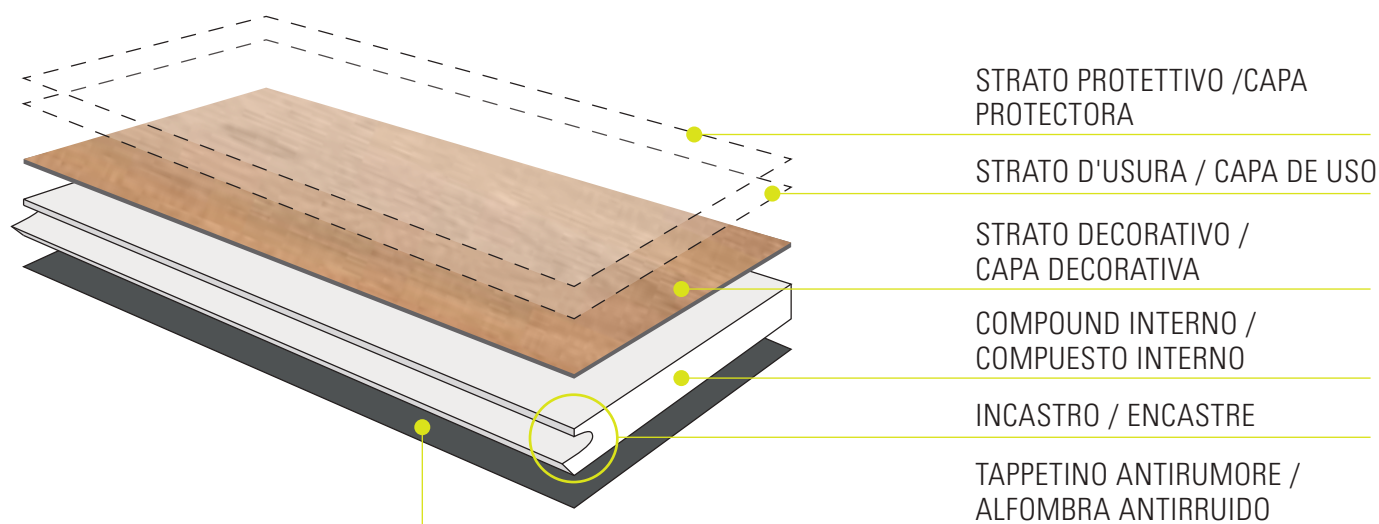

CLAP!GO

FORMATO PER PAVIMENTI / FORMATO PARA SUELOS

STRUTTURA / ESTRUCTURA

SPECIFICHE TECNICHE / ESPECIFICACIONES TÉCNICAS

Le seguenti specifiche non sono schede tecniche, per ottenere dati effettivi fare riferimento alle schede tecniche specifiche del prodotto scaricabili dal nostro sito.

Las siguientes especificaciones no son fichas técnicas; para obtener datos reales, consulte las fichas técnicas específicas del producto disponibles para descargar en nuestro sitio web.

uso commerciale uso comercial	uso domestico uso doméstico	incastro encastre	reazione al fuoco reacción al fuego	emissioni formaldeide emisiones de formaldehído	riscaldamento a pavimento calefacción por suelo radiante	Posa in bagni e lavanderie Instalación en baños y lavanderías
alto traffico tráfico alto	alto traffico tráfico alto	i4F	Bfl-s1	E1-HCHO	adatto adapto	adatto adapto
alterazioni cromatiche alteraciones cromáticas	antiscivolo antideslizante		silenzioso al calpestio reducción del ruido de pisadas		utilizzo su scale uso en escaleras	classe d'abrasione abrasion class
resistente ai raggi UV resistente a los rayos UV	classe DS clase DS		tappetino spessore 1mm Alfombra de 1 mm de espesor		adatto adapto	traffico pesante tráfico alto

CERTIFICAZIONI / CERTIFICACIONES