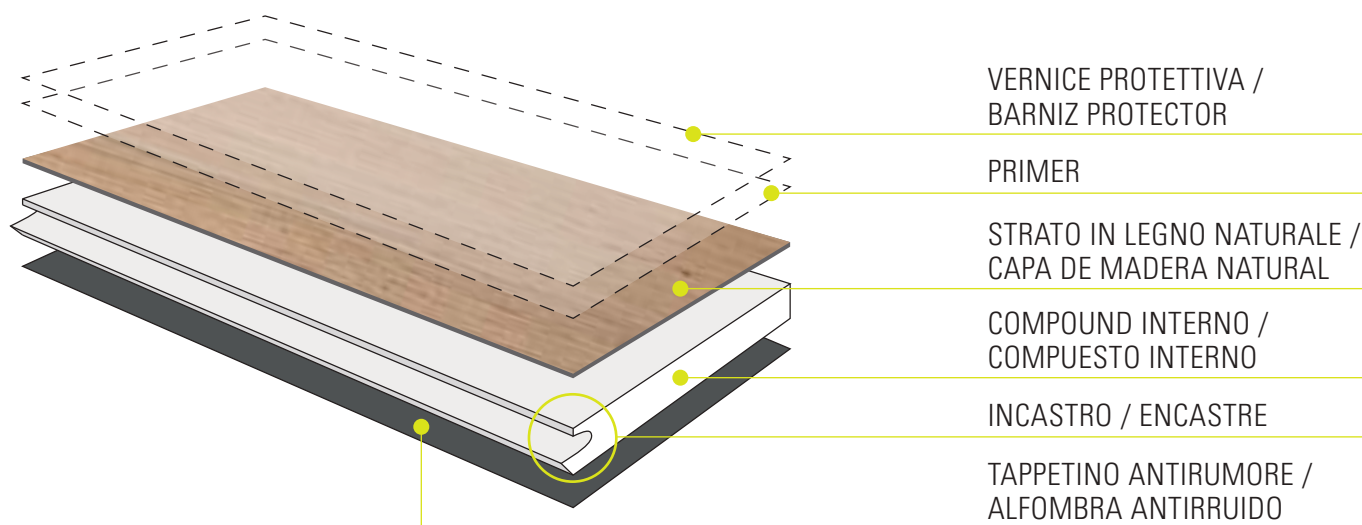

CLAP!REAL

STRUTTURA / ESTRUCTURA

SISTEMA DI POSA A INCASTRO / SISTEMA DE INSTALACIÓN CON ENCASTRE

L'innovativo sistema a incastro 5G brevettato permette una posa rapida e subito calpestabile anche su pavimenti esistenti e in case ammobiliate, senza l'utilizzo di collanti e senza necessitare di tempi di asciugatura.

El innovador sistema de ENCASTRE 5G patentado permite una instalación rápida y transitable de inmediato incluso sobre suelos existentes y en viviendas amuebladas, sin el uso de adhesivos y sin necesidad de tiempos de secado.

SPECIFICHE TECNICHE / ESPECIFICACIONES TÉCNICAS

Le seguenti specifiche non sono schede tecniche, per ottenere dati effettivi fare riferimento alle schede tecniche specifiche del prodotto scaricabili dal nostro sito.

Las siguientes especificaciones no son fichas técnicas; para obtener datos reales, consulte las fichas técnicas específicas del producto disponibles para descargar en nuestro sitio web.

uso commerciale uso comercial	uso domestico uso doméstico	incastro encastre	reazione al fuoco reacción al fuego	emissioni formaldeide emisiones de formaldehído	riscaldamento a pavimento calefacción por suelo radiante	
basso traffico tráfico bajo	alto traffico tráfico alto	5G	Bfl-s1	E1-HCHO	adatto adapto	
alterazioni cromatiche alteraciones cromáticas	antiscivolo antideslizante	antistatico antiestático	silenzioso al calpestio reducción del ruido de pisadas	utilizzo sedie d'ufficio uso de sillas de oficina	utilizzo su scale uso en escaleras	classe d'abrasione clase de abrasión
resistente ai raggi UV resistente a los rayos UV	classe DS clase DS	adatto adapto	tappetino spessore 1mm ALFOMBRA de 1 mm de espesor	adatto adapto	adatto adapto	traffico pesante tráfico intenso

CERTIFICAZIONI / CERTIFICACIONES

ISO 9001:2015

CAM - criteri ambientali minimi
CAM - criterios ambientales mínimos